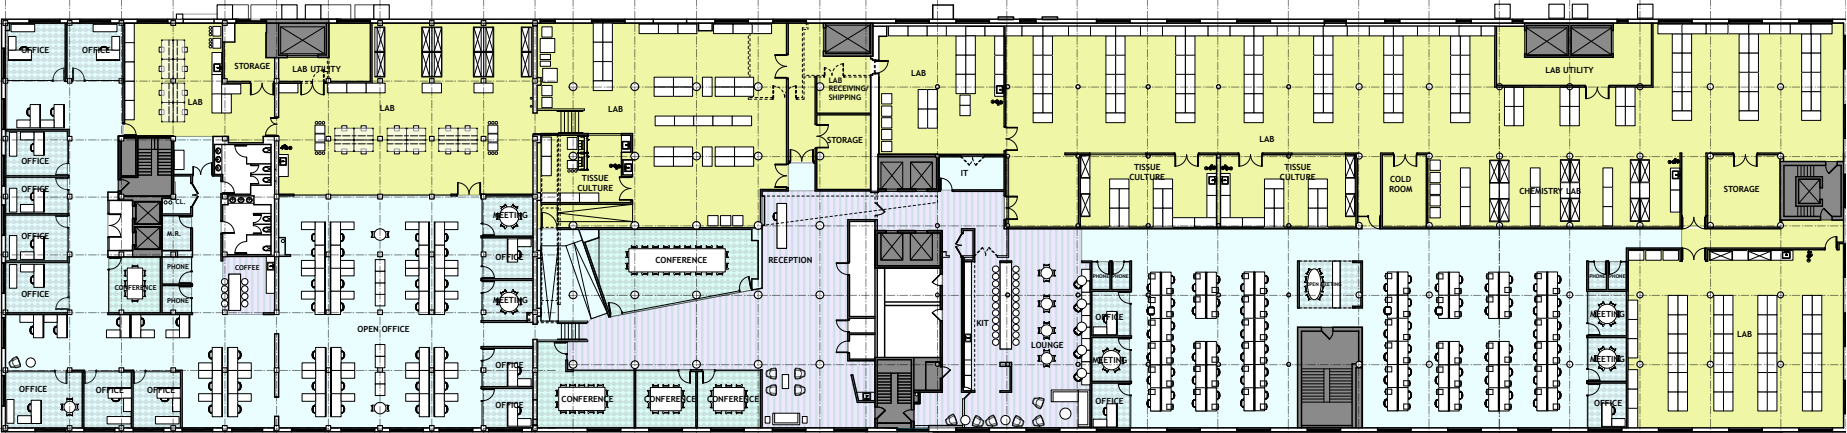

5TH FLOOR // TEST FIT A // 56,613 SF

FOR MORE INFORMATION

Jon Freni
 +1 617 912 7044
 jonathan.freni@cbre.com

Eric Smith
 +1 617 933 0176
 eric.smith2@cbre.com

McKenna Teague
 +1 617 936 2295
 mckenna.teague@cbre.com