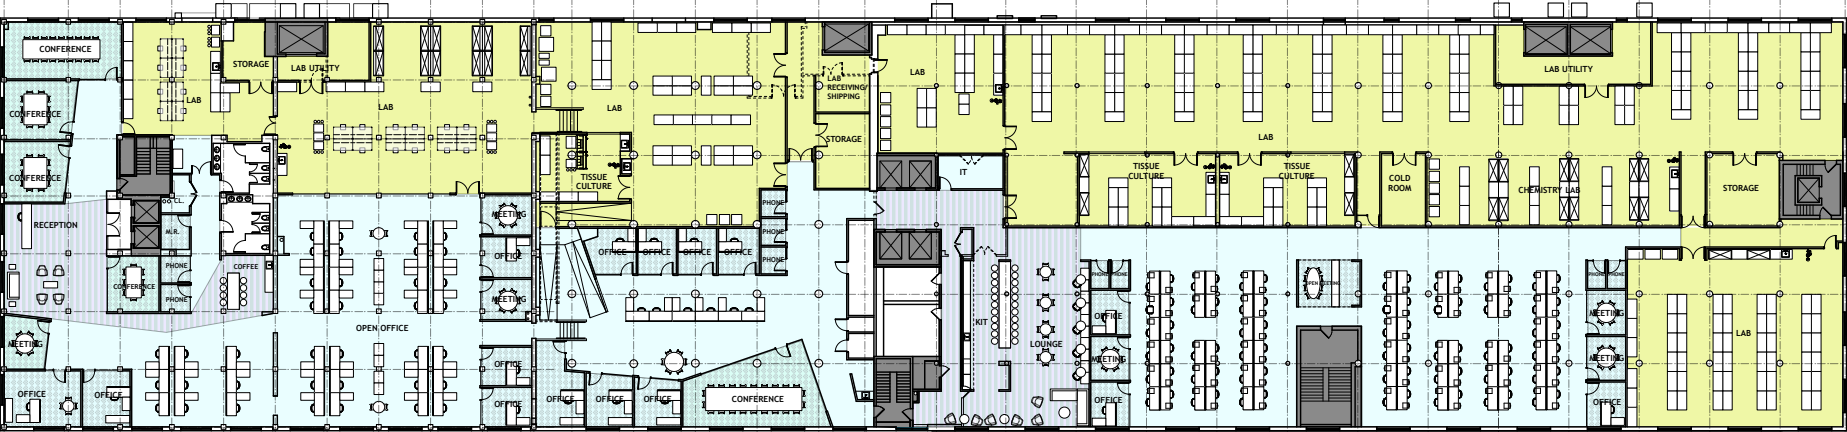

**5TH FLOOR // TEST FIT B // 56,613 SF**

**FOR MORE INFORMATION**

Jon Freni  
 +1 617 912 7044  
 jonathan.freni@cbre.com

Eric Smith  
 +1 617 933 0176  
 eric.smith2@cbre.com

McKenna Teague  
 +1 617 936 2295  
 mckenna.teague@cbre.com