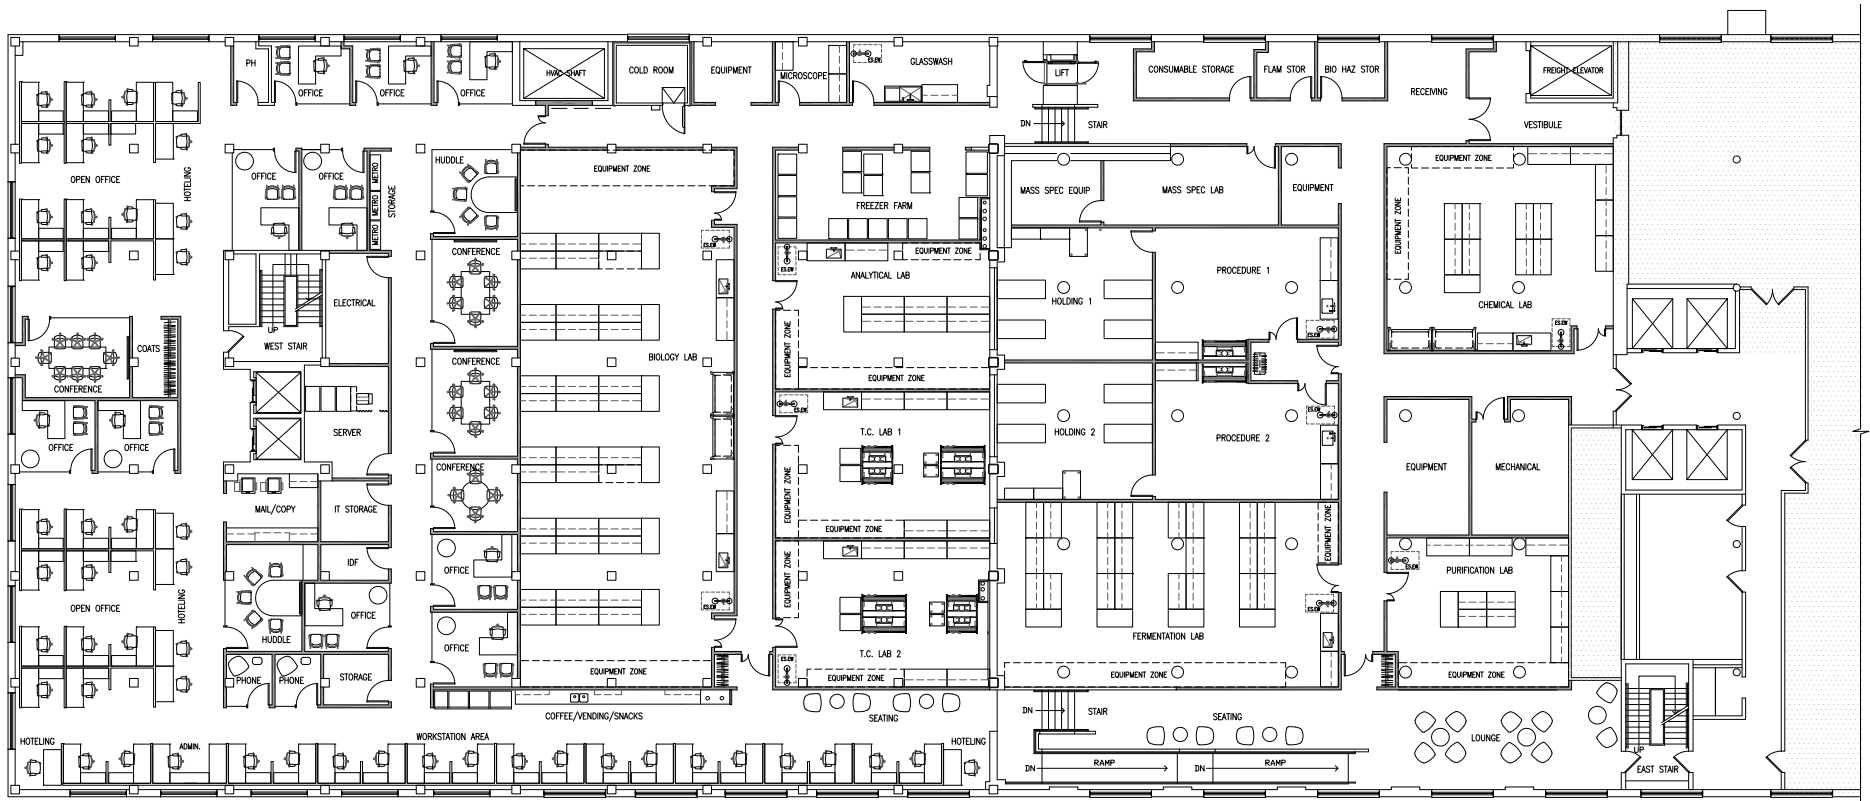

6TH FLOOR // TEST FIT // 26,874 SF

FOR MORE INFORMATION

Jon Freni
 +1 617 912 7044
 jonathan.freni@cbre.com

Eric Smith
 +1 617 933 0176
 eric.smith2@cbre.com

McKenna Teague
 +1 617 936 2295
 mckenna.teague@cbre.com