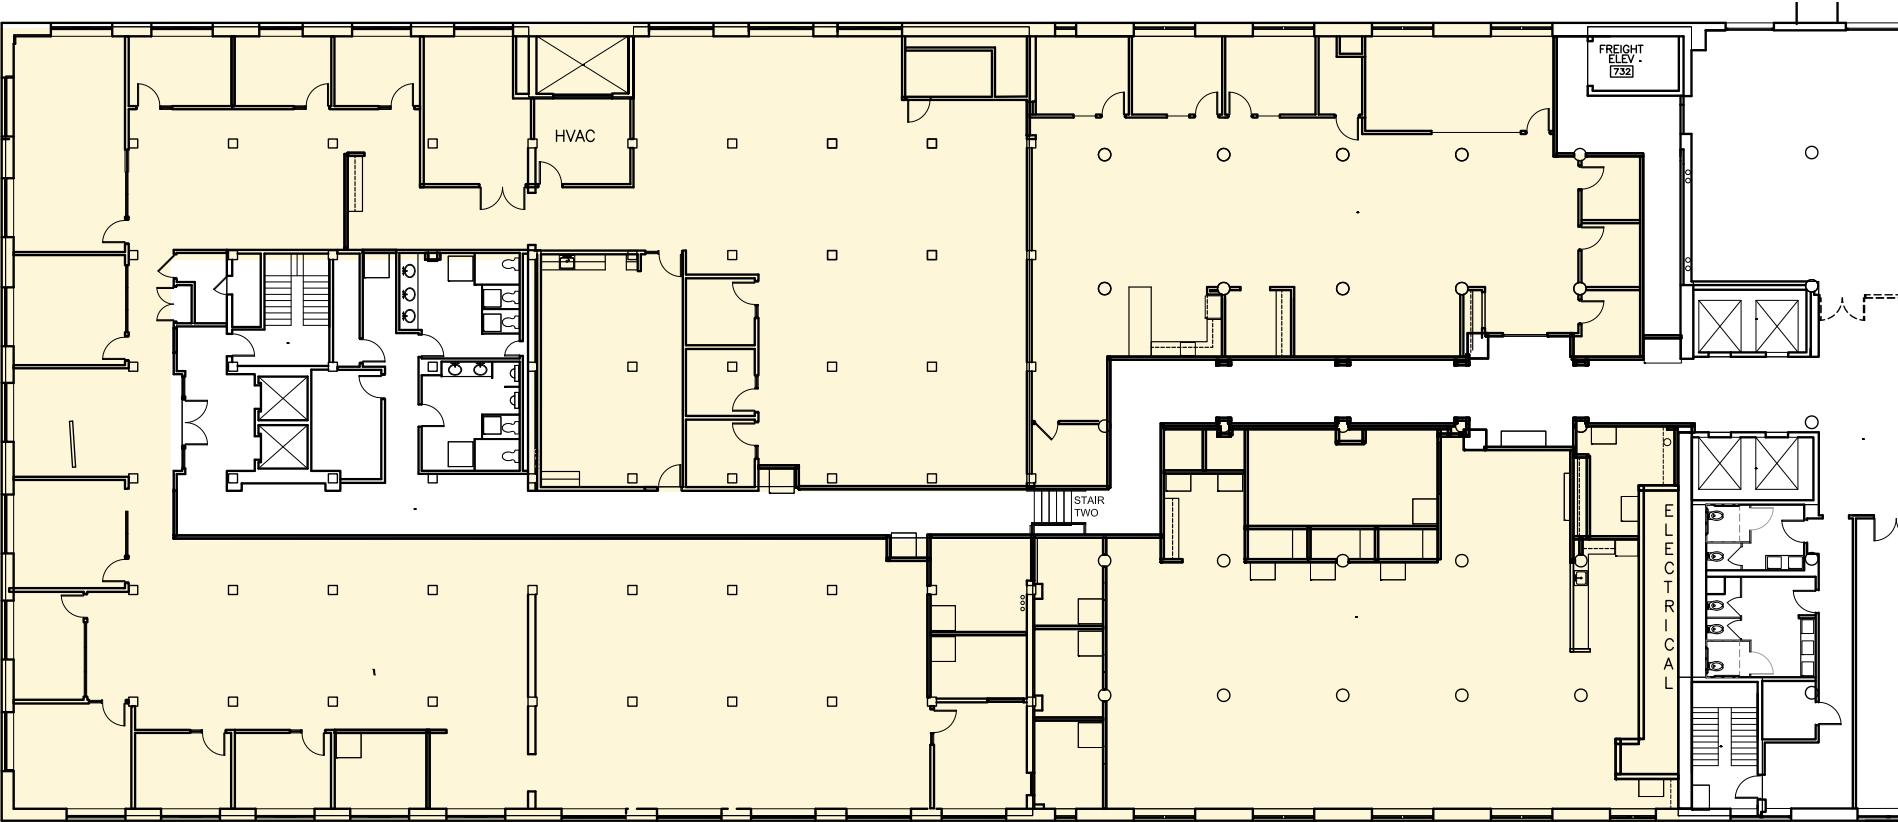

7TH FLOOR // UP TO 20,287 SF

FOR MORE INFORMATION

Jon Freni
+1 617 912 7044
jonathan.freni@cbre.com

McKenna Teague
+1 617 936 2295
mckenna.teague@cbre.com

Eric Smith
+1 617 933 0176
eric.smith2@cbre.com

Tess Chandler
+1 617 439 7812
tess.chandler@cbre.com