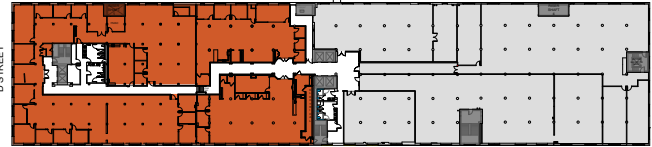

7TH FLOOR // UP TO 20,287 SF

FOR MORE INFORMATION

Jon Freni
+1 617 912 7044
jonathan.freni@cbre.com

McKenna Teague
+1 617 936 2295
mckenna.teague@cbre.com

Eric Smith
+1 617 933 0176
eric.smith2@cbre.com

Tess Chandler
+1 617 439 7812
tess.chandler@cbre.com