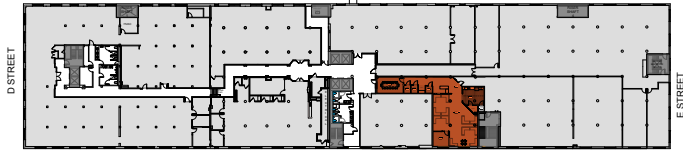

7TH FLOOR // SPEC SUITE 705A // 3,206 SF

FOR MORE INFORMATION

Jon Freni
+1 617 912 7044
jonathan.freni@cbre.com

McKenna Teague
+1 617 936 2295
mckenna.teague@cbre.com

Eric Smith
+1 617 933 0176
eric.smith2@cbre.com