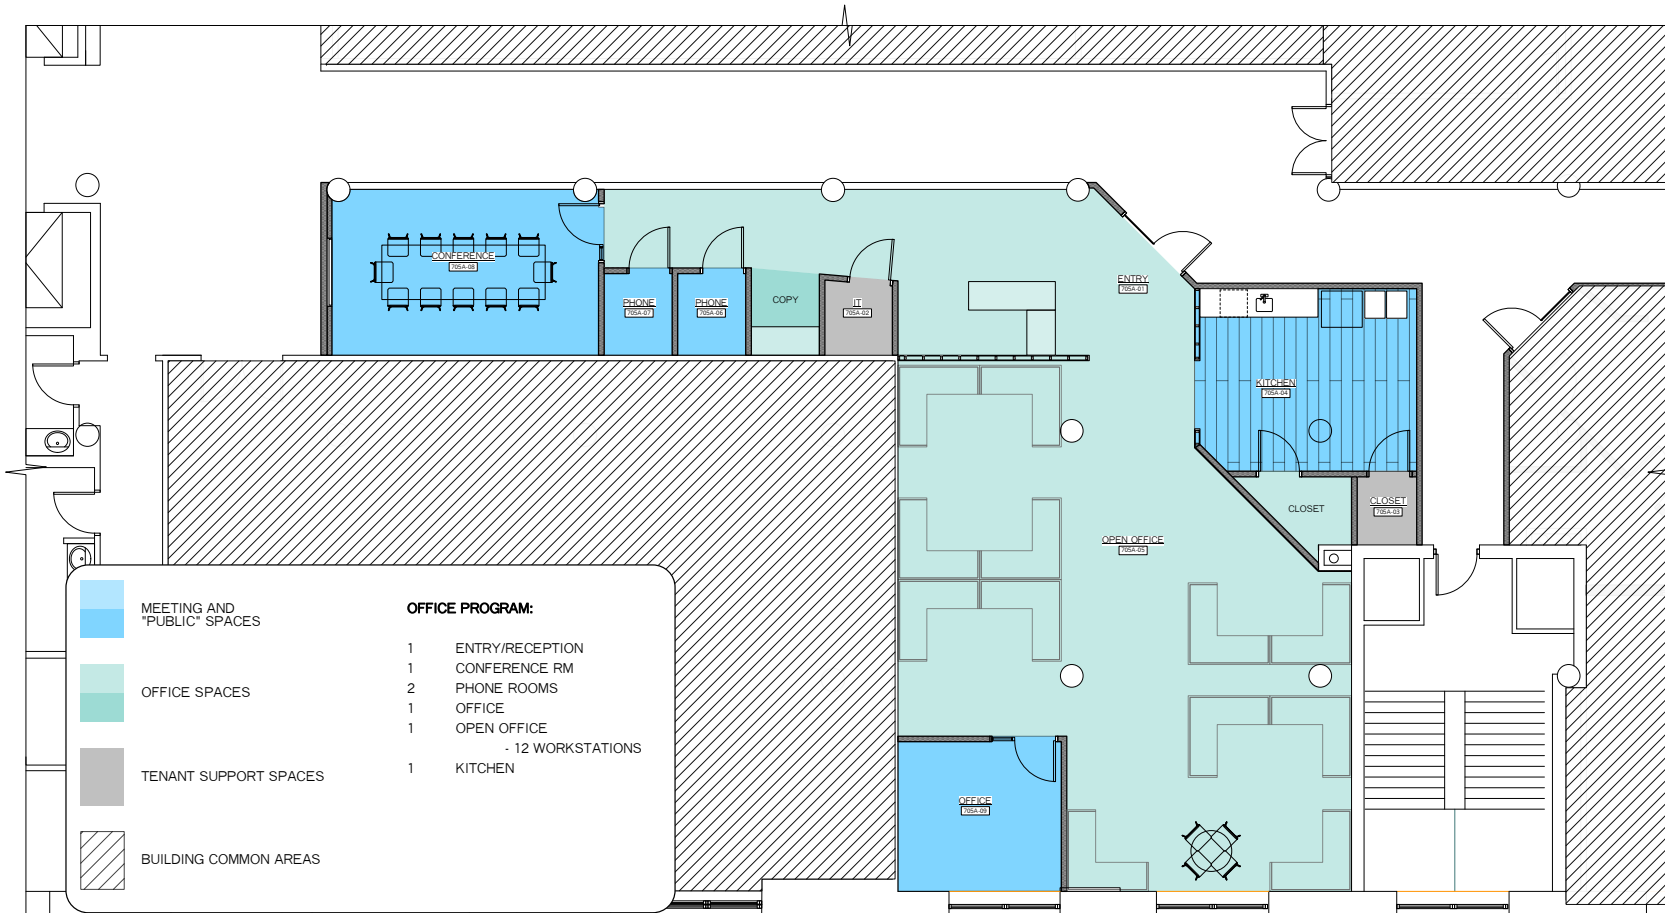

7TH FLOOR // SPEC SUITE 705A // 3,206 SF

FOR MORE INFORMATION

Jon Freni
+1 617 912 7044
jonathan.freni@cbre.com

McKenna Teague
+1 617 936 2295
mckenna.teague@cbre.com

Eric Smith
+1 617 933 0176
eric.smith2@cbre.com